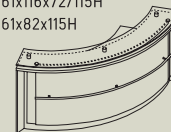

/ in de beste uitvoering /

BALMA

[entre]

design: Piotr Kuchciński

[entre]

E1 261x116x72/115H

E2* 261x82x115H

E3 212x104x72/115H

E4* 212x58x115H

E5 162x96x72/115H

E6* 162x62x115H

E7 200x88x72/115H

E8* 200x40x115H

E9 160x88x72/115H

E10* 160x40x115H

E11 140x88x72/115H