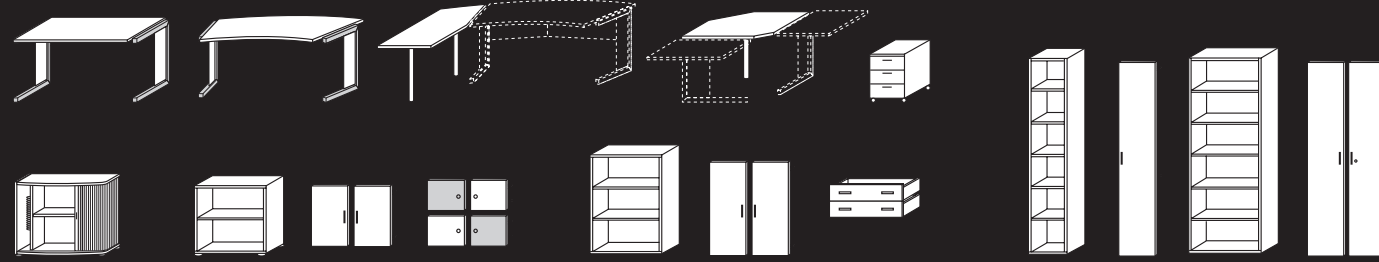

BLACK & WHITE – das Bürosystem für den Selbstaufbau BLACK & WHITE – the self-build office system

Innovativ – die Tische mit drehbarem Untergestell. Gleichzeitig als funktioneller C-Fuß oder repräsentativer Quadrofuß einsetzbar, kann man jeden Tisch auch nachträglich umbauen. Klassische Winkelkombinationen und der innovative Cockpit-Tisch mit schmaler Verkettungsplatte in Laptop-Tiefe geben der Büroeinrichtung neue Impulse.

Innovative – the tables with the movable base frame. Suitable for use as a functional cantilever or elegant square leg, although the desks can also be modified later. Classic angle combinations and the innovative cockpit desk with the narrow connecting panel at laptop height add new impulses to the office interior.

Querstehend auf Sockelfüßen
Horizontal on a plinth base

1 Element = 5 Funktionen

Der gerundete Jalousietyp ist als Stand-, Stapel- und Hängetyp zwischen Korpusarten einsetzbar. Der Rollensatz macht den Jalousietyp zum flexiblen Stauraumelement. Das Ablagefach mit CD-Haltern sorgt für optimale Büroorganisation.

1 element – 5 functions

The rounded roller blind element can be used as an upright, stacked or hanging unit between cabinets. A set of castors is available to add mobility to the roller blind element. The storage shelf with CD rack provides optimum order in the office.